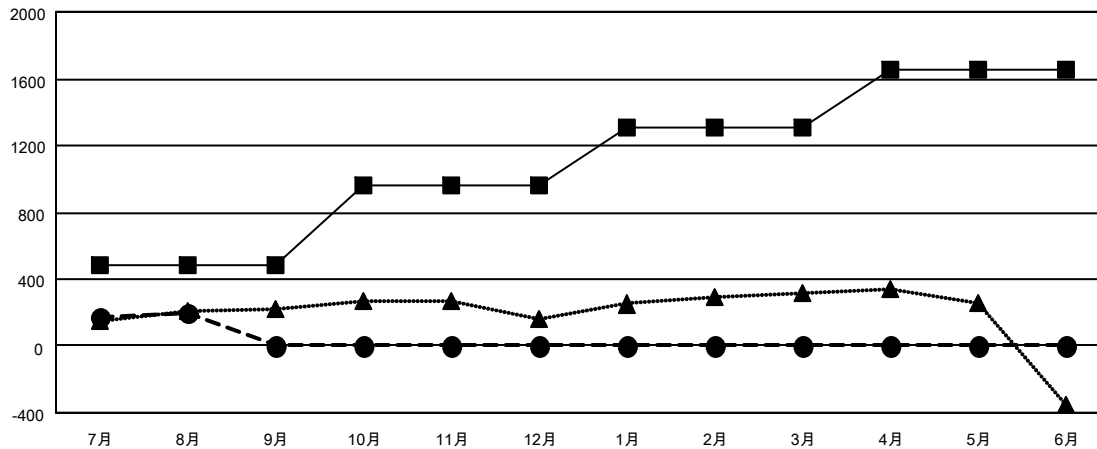

# GMT MONTHLY MEMBERSHIP PROGRESS REPORT

Results as of: 8/31/2019

Multiple District 335

LOCATION: JAPAN

GMT: OPEN

GMT会則地域 5 - J

クラブ				名			
結果: 2019-2020				結果: 2019-2020			
四半期	新クラブ目標	新クラブ	解散クラブ	四半期	会員純増目標	会員増強実績	退会者(転籍を含む)実際
7月/8月/9月	0	0	2	7月/8月/9月	480	372	152
10月/11月/12月	2	0	0	10月/11月/12月	481	0	0
1月/2月/3月	1	0	0	1月/2月/3月	351	0	0
4月/5月/6月	1	0	0	4月/5月/6月	340	0	0

新クラブ目標及び実績累計

会員目標及び実績累計

解散クラブ: 2	180 CLUBS OF 399 一名以上の新会員を登録	男女別
退会者	<a href="#">会員累計データを見るには、ここをクリック</a>	男性 10,969 (76.58%)
物故会員 18		女性 3,354 (23.42%)
クラブ解散 25	世帯主/家族会員合計 4,392	
その他 109	国際会費半額の家族会員 2,326	
合計 152		