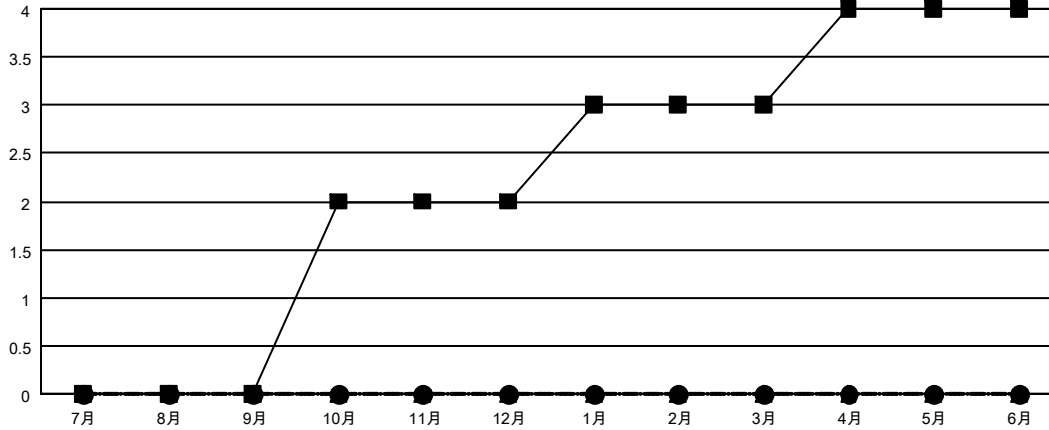

# GMT MONTHLY MEMBERSHIP PROGRESS REPORT

Results as of: 8/31/2019

Multiple District 335

LOCATION: JAPAN

GMT: OPEN

GMT会則地域 5 - J

クラブ				名			
結果: 2019-2020				結果: 2019-2020			
四半期	新クラブ目標	新クラブ	解散クラブ	四半期	会員純増目標	会員増強実績	退会者(転籍を含む)実際
7月/8月/9月	0	0	2	7月/8月/9月	480	372	152
10月/11月/12月	2	0	0	10月/11月/12月	481	0	0
1月/2月/3月	1	0	0	1月/2月/3月	351	0	0
4月/5月/6月	1	0	0	4月/5月/6月	340	0	0

新クラブ目標及び実績累計

会員目標及び実績累計

解散クラブ: 2	180 CLUBS OF 399 一名以上の新会員を登録	男女別
退会者	<a href="#">会員累計データを見るには、ここをクリック</a>	男性 10,969 (76.58%)
物故会員 18		女性 3,354 (23.42%)
クラブ解散 25	世帯主/家族会員合計 4,392	
その他 109	国際会費半額の家族会員 2,326	
合計 152		